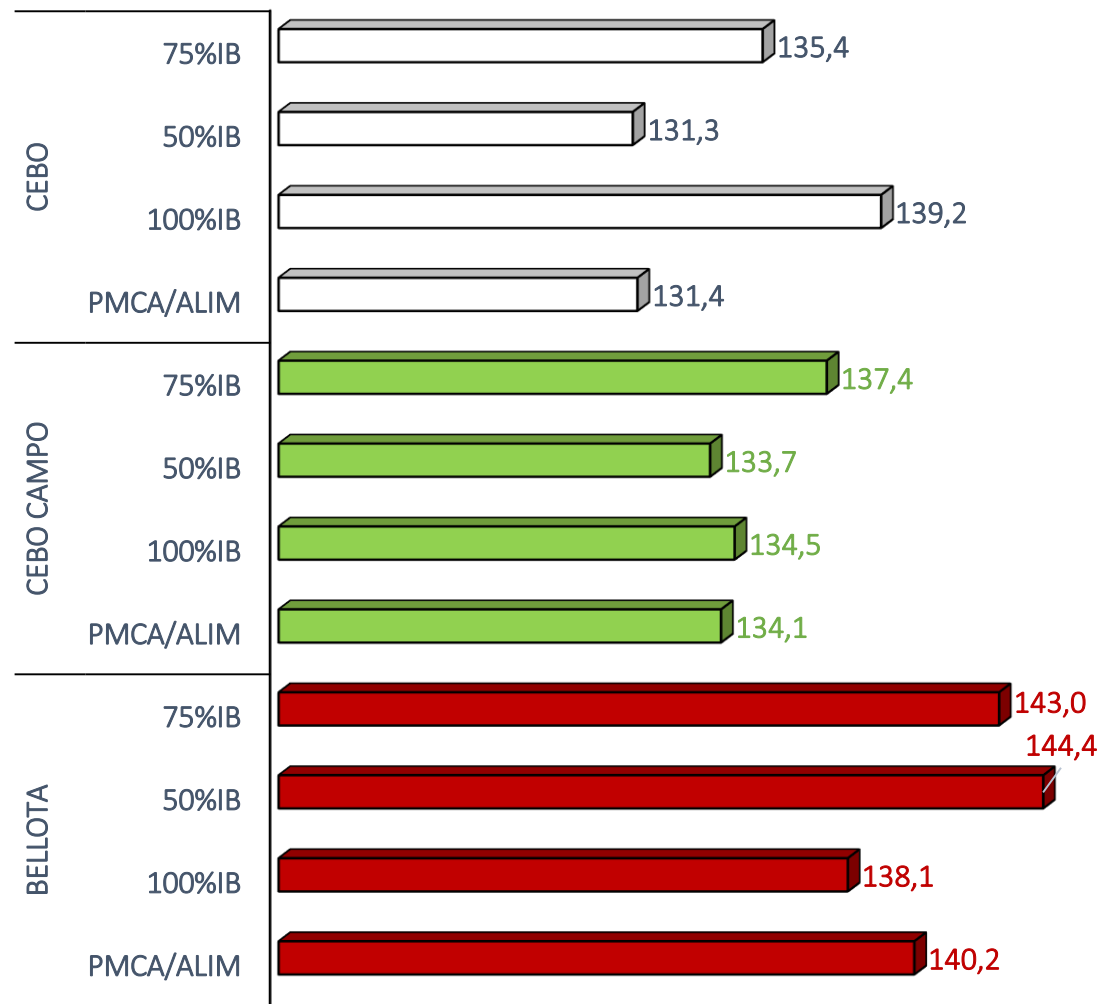

SACRIFICIOS Y CANALES APTAS. ALIMENTACIÓN Y TIPO GENÉTICO
 SEMANA 19-12 A 25-12-2022

TOTAL SACRIFICIOS SEMANA: 73.517

PESO MEDIO (Kg.) DE CANALES APTAS POR ALIMENTACIÓN Y TIPO GENÉTICO
 Y PMCA / ALIMENTACIÓN

PMCA: PESO MEDIO CANAL APTA