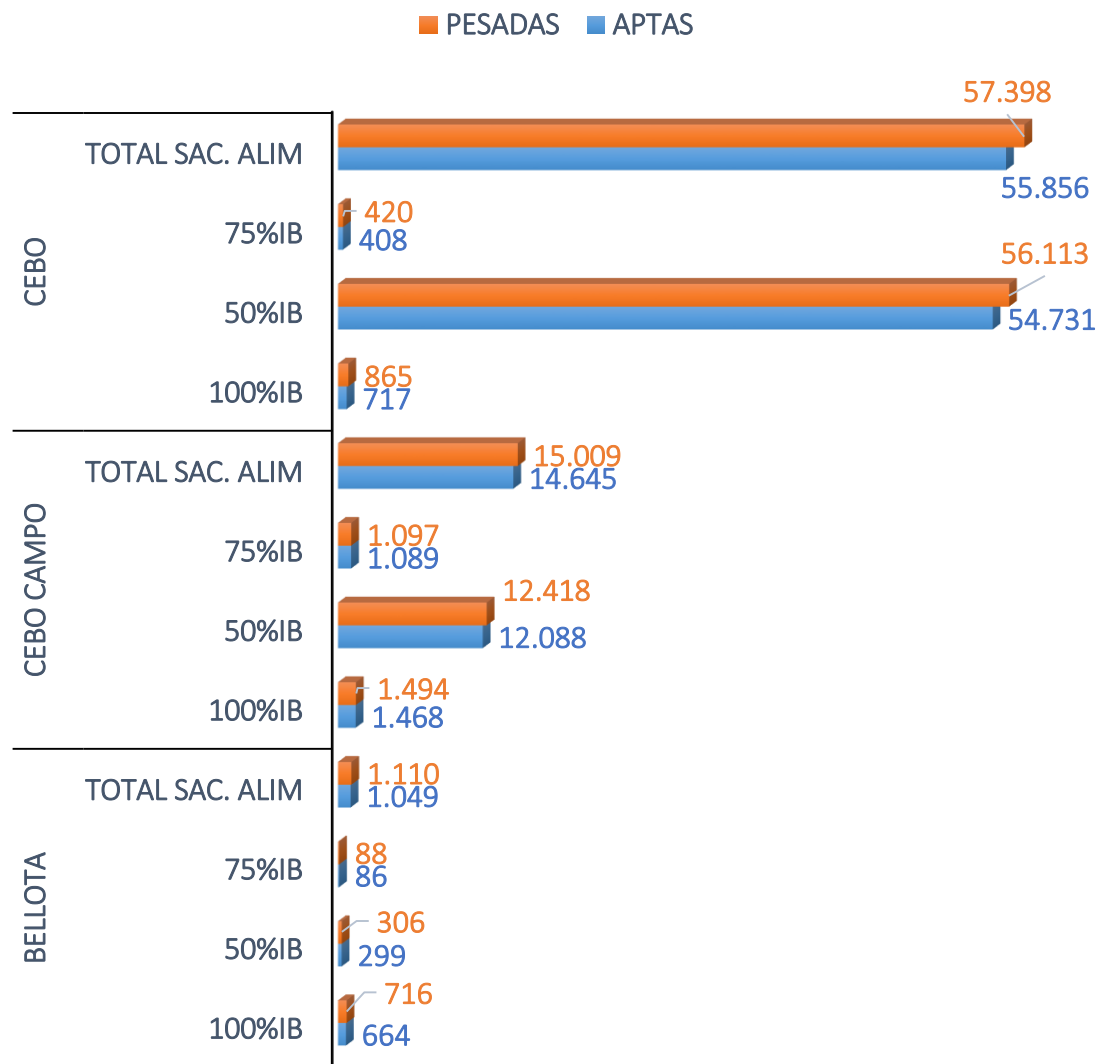

SACRIFICIOS Y CANALES APTAS. ALIMENTACIÓN Y TIPO GENÉTICO
 SEMANA 19-12 A 25-12-2022

TOTAL SACRIFICIOS SEMANA: 73.517

PESO MEDIO (Kg.) DE CANALES APTAS POR ALIMENTACIÓN Y TIPO GENÉTICO
 Y PMCA / ALIMENTACIÓN

PMCA: PESO MEDIO CANAL APTA